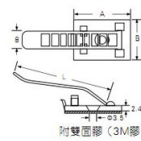

Adjustable Cable Clamp - Black (94mm)

\$0.69

Product Images

可調式配綫固定座 ADJUSTABLE CABLE CLAMP **HKWASI**

MATERIAL: NYLON 66
 FLAME CLASS: 94V-2
 COLOR: NATURAL
 用途: 固定電線、背膠式，可鎖孔更牢固。

UNIT: mm

Item No.	A	B	L	Packing
CL-1	25.4	18.0	64.0	100PCS
CL-2	25.4	18.0	85.0	
CL-3	30.0	21.0	94.0	

~67~

Short Description

Adjustable Cable Clamp - Black (94mm)

Description

Adjustable Cable Clamp - Black (94mm)

- Model: CL-3B
- Material: Nylon 66 94V-2
- Color: Black

Additional Information

Brand	ModDIY
SKU	MDY-CL-3B
Weight	0.0100
Color	Black
Wire Management Type	Clamp
Material	Nylon