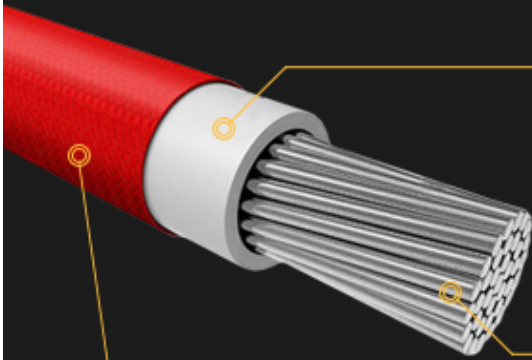

# 扎实用料 优质线材

Real material, high quality wire

# 04

采用高密度镀锡铜丝，包裹高品质绝缘层，外部针织层包裹，可承受大电流，耐受高强度工作

中间层:高品质绝缘层包裹

内层:高密度18 AWG镀锡铜丝

外层:高品质针织层设计

耐磨耐用

安全高效

高使用寿命