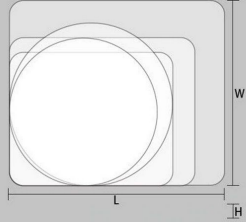

### SIZE INFORMATION

大小尺寸比例

小号鼠标垫

	180*220*2 mm
	18*22*0.2 cm
	7.08*8.66*0.08 inch
	220*220*2 mm
	22*22*0.2 cm
	8.66*8.66*0.08 inch
	200*250*2 mm
	20*25*0.2 cm
	7.86*9.83*0.08 inch
	200*200*2 mm
	20*20*0.2 cm
	7.87*7.87*0.08 inch
	250*290*2 mm
	25*29*0.2 cm
	9.83*11.4*0.08 inch

大号鼠标垫

CM	MM	INCH
30*60*0.2 cm	300*600*2 mm	11.8*23.6*0.08 inch
30*70*0.2 cm	300*700*2 mm	11.8*27.6*0.08 inch
30*80*0.2 cm	300*800*2 mm	11.8*31.5*0.08 inch
30*90*0.2 cm	300*900*2 mm	11.8*35.4*0.08 inch

大小尺寸比例