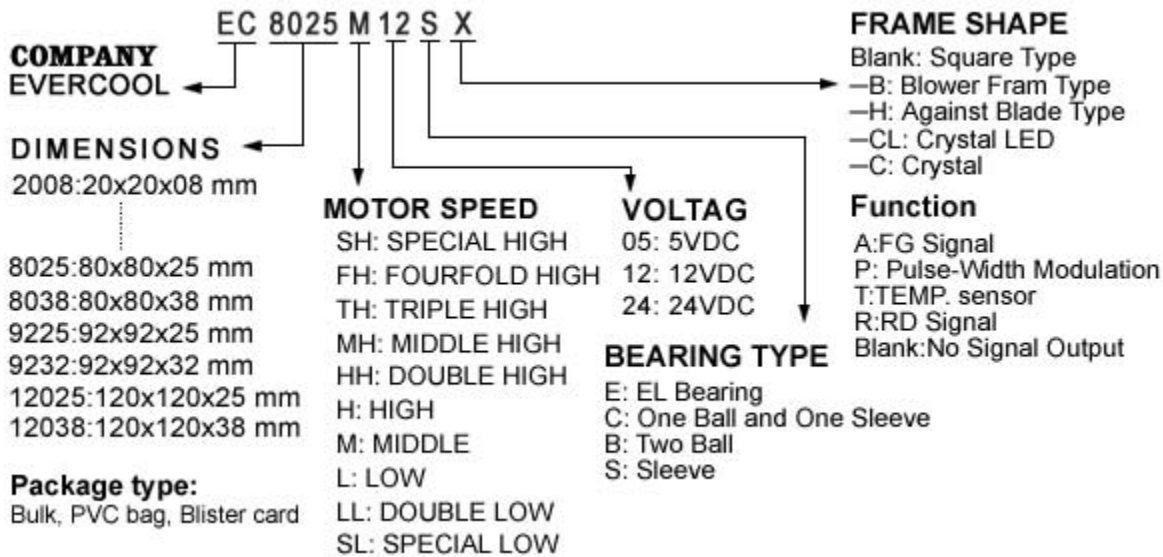

Specifications

Model Type : EC-7015xxxx Dimension : 70x70x15mm:

	Voltage	5V	12V	24V				
		V	V	V				
	Fan Speed	XL	SL	LL	L	M	H	HH
		1500	2000	2500	3000	3500	4000	4500
	Certificate	UL			CE		TUV	
		V			V		V	
Bearing Type	Sleeve			1Ball	2Ball	EL		
	V			V	V	V		

P&Q Curve / Dimensions Drawing:

Model Number System:

Specifications:

Model	Voltage VDC	Current AMP	Input WATTS	Fan Speed RPM	AirFlow CFM	Pressure Inch-H2O	Noise dBA
EC7015H05X	5	0.45	2.25	4000	34.05	0.18	<37
EC7015M05X	5	0.4	2	3500	29.58	0.14	<34
EC7015L05X	5	0.3	1.5	3000	25.19	0.11	<30
EC7015LL05X	5	0.2	1	2500	20.83	0.07	<28
EC7015SL05X	5	0.14	0.7	2000	16.67	0.05	<23.2
EC7015XL05X	5	0.12	0.6	1500	12.5	0.03	<16.9
EC7015HH12X	12	0.34	4.08	4500	34.83	0.21	<40
EC7015H12X	12	0.3	3.6	4000	34.05	0.18	<37
EC7015M12X	12	0.26	3.12	3500	29.58	0.14	<34
EC7015L12X	12	0.22	2.64	3000	25.19	0.11	<30
EC7015LL12X	12	0.16	1.92	2500	20.83	0.07	<28
EC7015SL12X	12	0.1	1.2	2000	16.67	0.05	<23.2
EC7015H24X	24	0.26	6.24	4000	34.05	0.18	<37
EC7015HH24X	24	0.22	5.28	3500	29.58	0.14	<34
EC7015L24X	24	0.18	4.32	3000	29.19	0.11	<30
EC7015LL24X	24	0.1	2.4	2500	20.83	0.07	<28