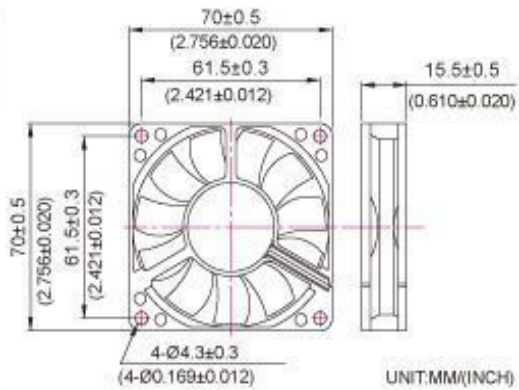

Features:

Material:impeller&Frame:Plastic(UL 94V-0)

Lead Wires:

UL 1007 AWG #28 Or Equivalent

Red Wire Positive(+),Black Wire Negative(-),Yellow Wire Or Blue Wire Signal(FG)

Function type is optional.

The max air flow and the speed are measured in free air;max air pressure is measured at zero air flow.

Model Type : EC-7015xxxx Dimension : 70x70x15mm:

	Voltage	5V	12V	24V				
		V	V	V				
	Fan Speed	XL	SL	LL	L	M	H	HH
		1500	2000	2500	3000	3500	4000	4500
	Certificate	UL			CE		TUV	
	V			V		V		
Bearing Type	Sleeve			1Ball	2Ball	EL		
	V			V	V	V		

P&Q Curve / Dimensions Drawing:

Model Number System:

Specifications:

Model	Voltage VDC	Current AMP	Input WATTS	Fan Speed RPM	AirFlow CFM	Pressure Inch-H2O	Noise dBA
EC7015H05X	5	0.45	2.25	4000	34.05	0.18	<37
EC7015M05X	5	0.4	2	3500	29.58	0.14	<34
EC7015L05X	5	0.3	1.5	3000	25.19	0.11	<30
EC7015LL05X	5	0.2	1	2500	20.83	0.07	<28
EC7015SL05X	5	0.14	0.7	2000	16.67	0.05	<23.2
EC7015XL05X	5	0.12	0.6	1500	12.5	0.03	<16.9
EC7015HH12X	12	0.34	4.08	4500	34.83	0.21	<40
EC7015H12X	12	0.3	3.6	4000	34.05	0.18	<37
EC7015M12X	12	0.26	3.12	3500	29.58	0.14	<34
EC7015L12X	12	0.22	2.64	3000	25.19	0.11	<30
EC7015LL12X	12	0.16	1.92	2500	20.83	0.07	<28
EC7015SL12X	12	0.1	1.2	2000	16.67	0.05	<23.2
EC7015H24X	24	0.26	6.24	4000	34.05	0.18	<37
EC7015HH24X	24	0.22	5.28	3500	29.58	0.14	<34
EC7015L24X	24	0.18	4.32	3000	29.19	0.11	<30
EC7015LL24X	24	0.1	2.4	2500	20.83	0.07	<28

Specifications

Model Type : EC-7015xxxx Dimension : 70x70x15mm:

	Voltage	5V	12V	24V				
		V	V	V				
	Fan Speed	XL	SL	LL	L	M	H	HH
		1500	2000	2500	3000	3500	4000	4500
	Certificate	UL			CE		TUV	
		V			V		V	
Bearing Type	Sleeve			1Ball	2Ball	EL		
	V			V	V	V		