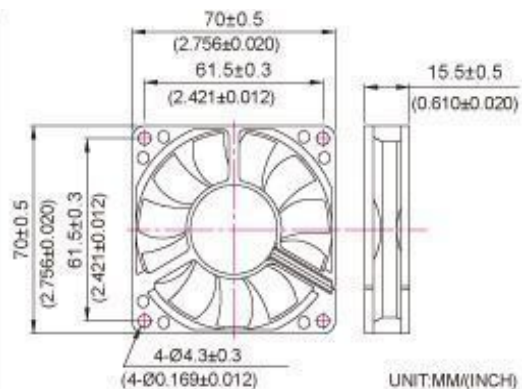

Specifications

Model Type : EC-7015xxxx Dimension : 70x70x15mm:

	Voltage	5V	12V	24V				
		V	V	V				
	Fan Speed	XL	SL	LL	L	M	H	HH
		1500	2000	2500	3000	3500	4000	4500
	Certificate	UL			CE		TUV	
		V			V		V	
Bearing Type	Sleeve			1Ball	2Ball	EL		
	V			V	V	V		

P&Q Curve / Dimensions Drawing:

Model Number System:

Specifications:

Model	Voltage VDC	Current AMP	Input WATTS	Fan Speed RPM	AirFlow CFM	Pressure Inch-H2O	Noise dBA
EC7015H05X	5	0.45	2.25	4000	34.05	0.18	<37
EC7015M05X	5	0.4	2	3500	29.58	0.14	<34
EC7015L05X	5	0.3	1.5	3000	25.19	0.11	<30
EC7015LL05X	5	0.2	1	2500	20.83	0.07	<28
EC7015SL05X	5	0.14	0.7	2000	16.67	0.05	<23.2
EC7015XL05X	5	0.12	0.6	1500	12.5	0.03	<16.9
EC7015HH12X	12	0.34	4.08	4500	34.83	0.21	<40
EC7015H12X	12	0.3	3.6	4000	34.05	0.18	<37
EC7015M12X	12	0.26	3.12	3500	29.58	0.14	<34
EC7015L12X	12	0.22	2.64	3000	25.19	0.11	<30
EC7015LL12X	12	0.16	1.92	2500	20.83	0.07	<28
EC7015SL12X	12	0.1	1.2	2000	16.67	0.05	<23.2
EC7015H24X	24	0.26	6.24	4000	34.05	0.18	<37
EC7015HH24X	24	0.22	5.28	3500	29.58	0.14	<34
EC7015L24X	24	0.18	4.32	3000	29.19	0.11	<30
EC7015LL24X	24	0.1	2.4	2500	20.83	0.07	<28