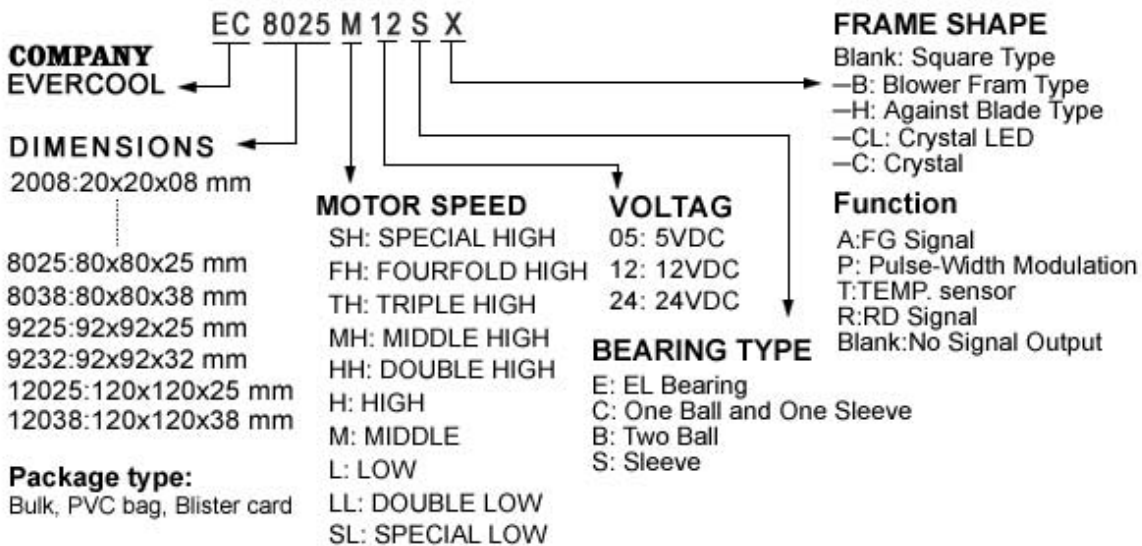

Features:

Material:impeller&Frame:Plastic(UL 94V-0)

Lead Wires:

UL 1007 AWG #28 Or Equivalent

Red Wire Positive(+),Black Wire Negative(-),Yellow Wire Or Blue Wire Signal(FG)

Function type is optional.

The max air flow and the speed are measured in free air;max air pressure is measured at zero air flow.

Model Type : EC-7015xxxx Dimension : 70x70x15mm:

	Voltage	5V	12V	24V				
		V	V	V				
	Fan Speed	XL	SL	LL	L	M	H	HH
		1500	2000	2500	3000	3500	4000	4500
	Certificate	UL			CE		TUV	
	V			V		V		
Bearing Type	Sleeve			1Ball	2Ball	EL		
	V			V	V	V		

P&Q Curve / Dimensions Drawing:

Model Number System:

Specifications:

Model	Voltage VDC	Current AMP	Input WATTS	Fan Speed RPM	AirFlow CFM	Pressure Inch-H2O	Noise dBA
EC7015H05X	5	0.45	2.25	4000	34.05	0.18	<37
EC7015M05X	5	0.4	2	3500	29.58	0.14	<34
EC7015L05X	5	0.3	1.5	3000	25.19	0.11	<30
EC7015LL05X	5	0.2	1	2500	20.83	0.07	<28
EC7015SL05X	5	0.14	0.7	2000	16.67	0.05	<23.2
EC7015XL05X	5	0.12	0.6	1500	12.5	0.03	<16.9
EC7015HH12X	12	0.34	4.08	4500	34.83	0.21	<40
EC7015H12X	12	0.3	3.6	4000	34.05	0.18	<37
EC7015M12X	12	0.26	3.12	3500	29.58	0.14	<34
EC7015L12X	12	0.22	2.64	3000	25.19	0.11	<30
EC7015LL12X	12	0.16	1.92	2500	20.83	0.07	<28
EC7015SL12X	12	0.1	1.2	2000	16.67	0.05	<23.2
EC7015H24X	24	0.26	6.24	4000	34.05	0.18	<37
EC7015HH24X	24	0.22	5.28	3500	29.58	0.14	<34
EC7015L24X	24	0.18	4.32	3000	29.19	0.11	<30
EC7015LL24X	24	0.1	2.4	2500	20.83	0.07	<28

Specifications

Model Type : EC-7015xxxx Dimension : 70x70x15mm:

	Voltage	5V	12V	24V				
		V	V	V				
	Fan Speed	XL	SL	LL	L	M	H	HH
		1500	2000	2500	3000	3500	4000	4500
	Certificate	UL			CE		TUV	
		V			V		V	
Bearing Type	Sleeve			1Ball	2Ball	EL		
	V			V	V	V		